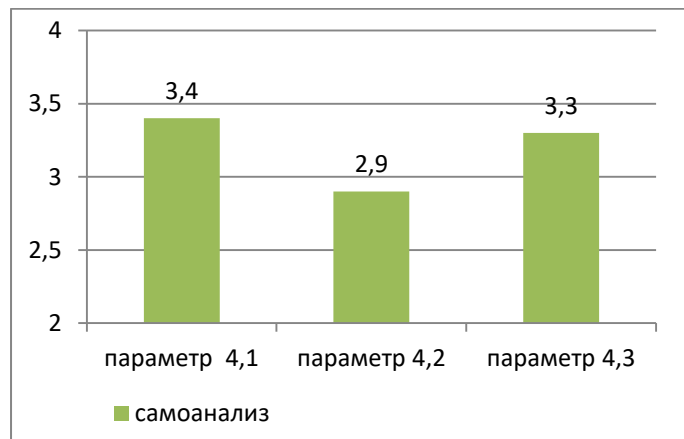

Профиль качества
по результатам ВСОКО ДО в МАДОУ № 24
ст. Константиновской

КРИТЕРИЙ 1

КРИТЕРИЙ 2

КРИТЕРИЙ 3

КРИТЕРИЙ 4

КРИТЕРИЙ 5

КРИТЕРИЙ 6