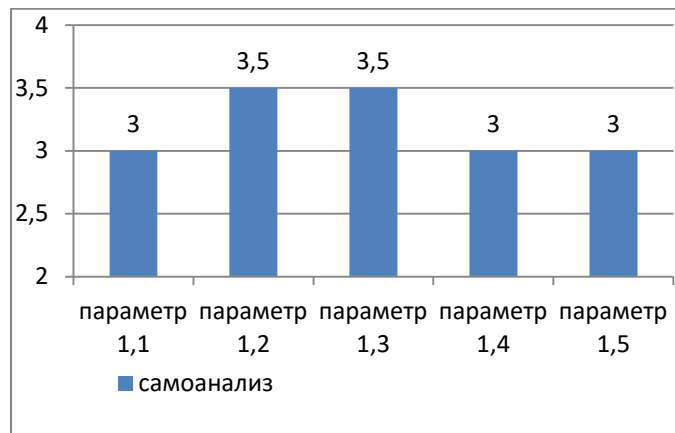

Профиль качества
по результатам ВСОКО ДО в МАДОУ № 24
ст. Константиновской

КРИТЕРИЙ 1

КРИТЕРИЙ 2

КРИТЕРИЙ 3

КРИТЕРИЙ 4

КРИТЕРИЙ 5

КРИТЕРИЙ 6