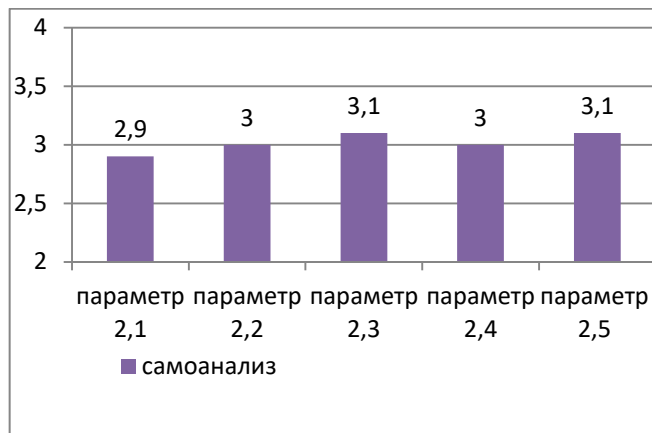

Профиль качества
по результатам ВСОКО ДО в МАДОУ № 24
ст. Константиновской

КРИТЕРИЙ 1

КРИТЕРИЙ 2

КРИТЕРИЙ 3

КРИТЕРИЙ 4

КРИТЕРИЙ 5

КРИТЕРИЙ 6